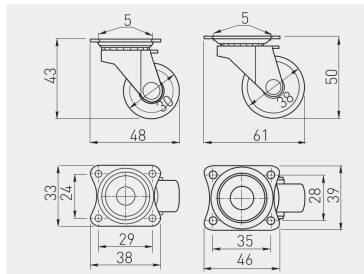

Rolka KM 15 plastikowa
 Furniture caster KM 15 plastic
 Пластиковые колёсики KM 15

	 mm	 kg		
KM-015030-10	30	13,5	biały / white / белый	plastik plastic пластмасса
KM-015030-20	30		czarny / black / чёрный	
KM-015038-10	38	16	biały / white / белый	