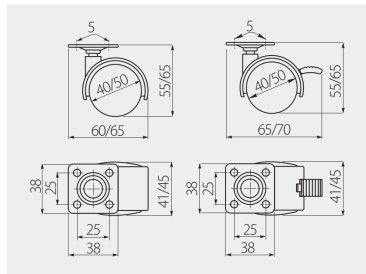

### Колёсики KM-D20

KM-00-40-D20	bez hamulca without break без стопора	40	18	czarny black чёрный	plastik plastic пластмасса
KM-00-50-D20		50	22		
KM-0H-40-D20	z hamulcem with break со стопором	40	18		
KM-0H-50-D20		50	22		