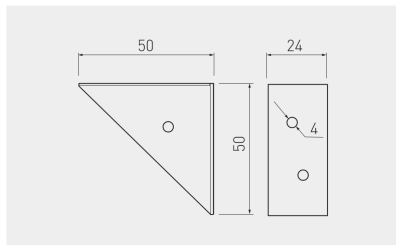

Кątownik FS06 narożnikowy  
Corner bracket FS06  
Угловой крепежный уголок FS06

KW-FS0650-01

50 x 50 x 24

chrom / chrome / хром

stal / steel / сталь

x 700