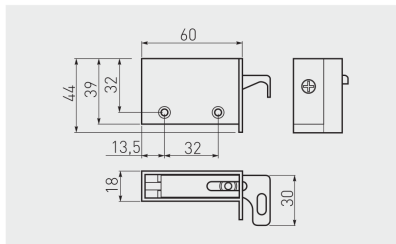

Zawieszka kuchenna R1  
Kitchen hanger R1  
Навес кухонный R1

ZK-R1-KPL-10

90 / 2 szt.  
90 / 2 pcs  
90 / 2 шт.

biały / white / белый

stal, tworzywo  
steel, plastic  
сталь, пластмасса

x 100