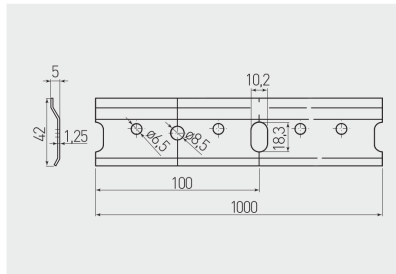

Listwa montażowa  
Mounting strip  
Монтажная планка

LO-M2M-00-125

1000

ocynk  
galvanized  
гальваніка

stal  
steel  
сталь