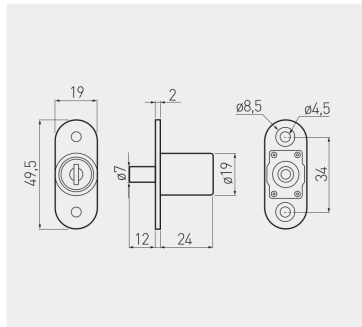

Zamek B-105 bolcowy  
Pin lock B-105  
Замок B-105 кнопочный

ZZ-B0-105-01

chrom / chrome / хром

ZnAl, stal / ZnAl, steel / ZnAl, сталь