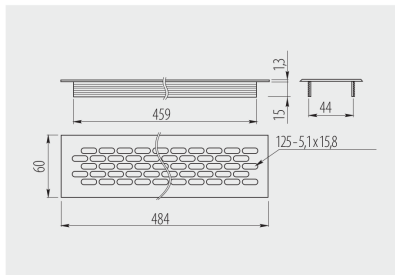

Kratka wentylacyjna W60
 Plinth vent W60
 Вентиляционная решётка W60

KK-W60800-M0	przepustowość powietrza – 94 cm ² air throughput – 94 cm ² прохождение воздушного потока – 94 cm ²	szary / gray / серый	aluminium aluminium алюминий
KK-W60800-M1		biały / white / белый	