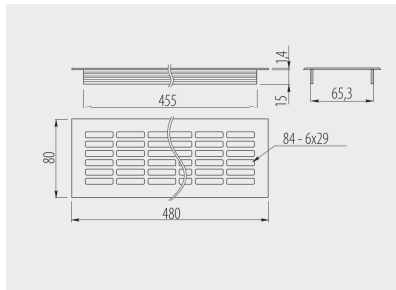

Kratka wentylacyjna W80  
 Plinth vent W80  
 Вентиляционная решётка W80

KK-W80800-D0	przepustowość powietrza – 146 cm <sup>2</sup> air throughput – 146 cm <sup>2</sup> прохождение воздушного потока – 146 см <sup>2</sup>	szary / gray / серый	aluminium aluminium алюминий
KK-W80800-D1		biały / white / белый	