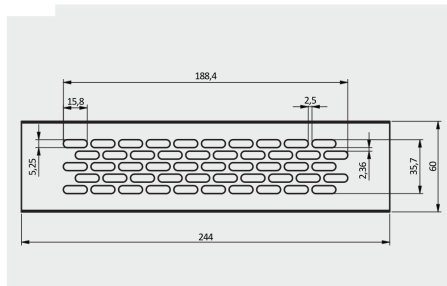

Kratka wentylacyjna
Plinth vent
Вентиляционная решётка

| | | | |
|--------------|-----|---|------------------------------------|
| KK-W60245-M0 | 245 | aluminium / aluminium / алюминий | aluminium aluminium алюминий |
| KK-W60245-M1 | | biały / white / белый | |
| KK-W60245-M2 | | czarny / black / чёрный | |
| KK-W60245-M6 | | stal szczotkowana / brushed steel / шлифованная сталь | |

x 100