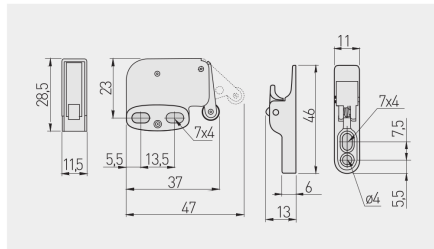

Odbojnik AM-ZAT zatraskowy
 Push latch AM-ZAT
 Амортизатор AM-ZAT на защелке

AM-ZAT-A1-10

biały
 white
 белый

stal, tworzywo
 steel, plastic
 сталь, пластмасса

Do zastosowania z zawiasem
 samootwierającym ZP-POH045ZE0

Dedicated for GTV self opening
 hinge ZP-POH045ZE0

Используется с самооткрывающейся
 петлей ZP-POH045ZE0