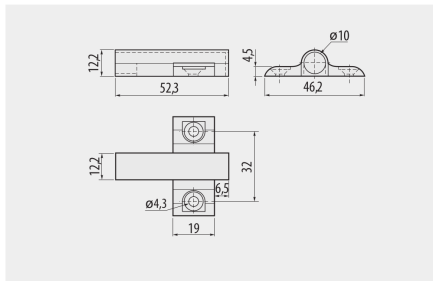

Adapter AM-ODB krzyżakowy
Cross adapter AM-ODB
Адаптер AM-ODB крестовой

AM-ADAP0A-60

szary / gray / серый

AM-ADAP0A-10

biały / white / белый

tworzywo / plastic / пластмасса