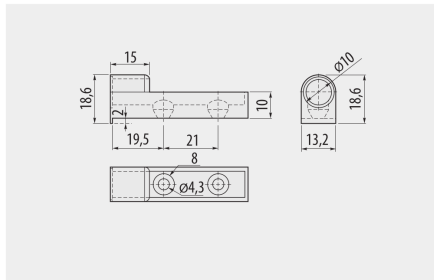

Adapter AM-ODB prosty
Adapter AM-ODB straight
Адаптер AM-ODB прямой

AM-ADAP0B-60	szary / gray / серый	tworzywo / plastic / пластмасса
AM-ADAP0B-10	biały / white / белый	