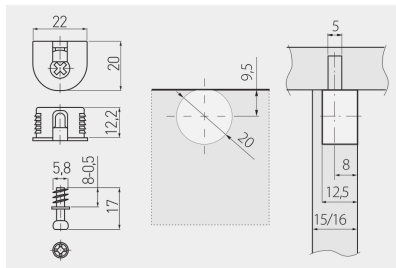

Złącze mimośrodowe

Eccentric connecting fitting

Эксцентрик

MM-FI20X6X7-PL10	20	trzpień 6x7mm dowel 6x7mm штифт 6x7mm	biały / white / белый	ZnAl, tworzywo ZnAl, plastic ZnAl, пластмасса
MM-FI20X6X7-PL20			czarny / black / чёрный	
MM-FI20X6X7-PL30			brąz / brown / коричневый	
MM-FI20X6X7-PL80			szary / gray / серый	
MM-FI20X6X7-ZN			srebrny / silver / серебристый	