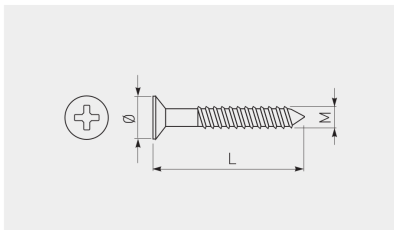

Wkręt do drewna
Screw for wood
Мебельные метизы

	 mm		
WK-D0310-001	3 x 10	chrom chrome хром	stal steel сталь
WK-D0313-001	3 x 13		
WK-D0316-001	3 x 16		
WK-D0320-001*	3 x 20		
WK-D0325-001*	3 x 25		
WK-D0330-001*	3 x 30		
WK-D0416-001	4 x 16		
WK-D0425-001*	4 x 25		

	 mm		
WK-D0430-001	4 x 30	chrom chrome хром	stal steel сталь
WK-D0440-001*	4 x 40		
WK-D0460-001*	4 x 60		
WK-D3516-001	3,5 x 16		
WK-D3525-001	3,5 x 25		
WK-D3530-001	3,5 x 30		

*Produkt dostępny na indywidualne zamówienie
Available for special orders
Товар доступен под заказ