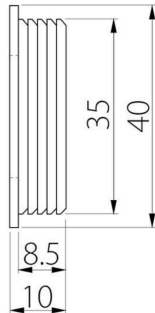

Uchwyt B226
Handle B226
Ручка B226

	chrom chrome хром	satyna satin сатин	aluminium aluminium алюминий	biały white белый	czarny black чёрный	ZnAl
40	UZ-00B226-01	UZ-00B226-02	UZ-00B226-05	UZ-00B226-10	UZ-00B226-20	