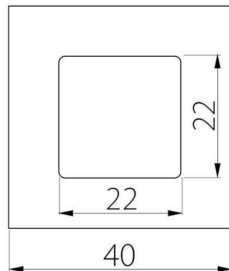

Uchwyt B226
Handle B226
Ручка B226

	chrom chrome хром	satyna satin сатин	aluminium aluminium алюминий	biały white белый	czarny black чёрный	ZnAl
40	UZ-00B226-01	UZ-00B226-02	UZ-00B226-05	UZ-00B226-10	UZ-00B226-20	