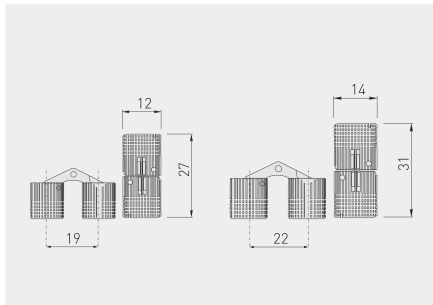

Zawias cylindryczny  
Cylinder hinge  
Петля цилиндрическая

ZC-GTV-12-00

12

7

mosiądz  
brass  
латунь

mosiądz  
brass  
латунь

ZC-GTV-14-00

14