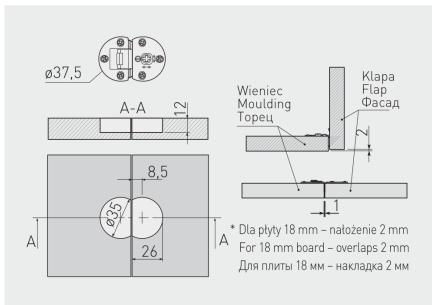

Zawias barkowy Flap hinge Барная петля

PD-MD-ZB-01-KPL

1 kpl. = 2 szt.

chrom / chrome / хром

1 set = 2 pcs

PD-MD-ZB-04-KPL

1 комп. = 2 шт.

antyczny mosiądz / antique brass / античная латунь