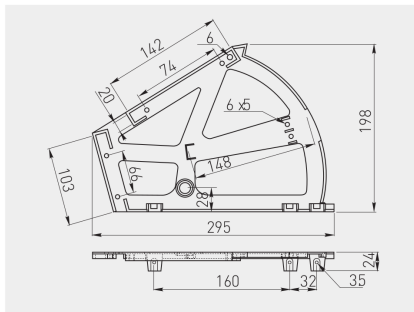

Zawias do półki na obuwanie
Hinge for shoe rack
Крепление для полки под обувь

Zastosowanie dla płyty 12 mm
For 12 mm board
Крепление к плите 12 мм

WW-ZWBUT2-10	biały / white / белый	tworzywo plastic пластмасса
WW-ZWBUT2-20	czarny / black / чёрный	