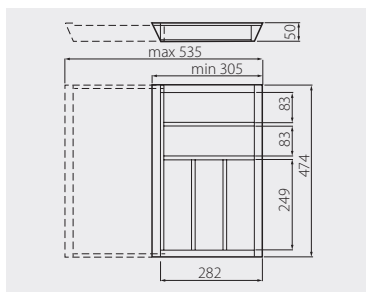

Maksymalny wysuw = 535 mm
Maximum extension = 535 mm
Максимальное выдвижение = 535 мм

				
W-CUSTOMI-60L450	424 x 305	lakier bezbarwny matowy clearcoat matt surface лак матовый бесцветный	buk beech бук	drewno buk beech wood дерево бука

Wkład CUSTOMI BIS A regulowany Adjustable cutlery organizer CUSTOMI BIS A Вкладыш CUSTOMI BIS A с возможностью регулировки

Do szuflad Modern Box i Axis L=500
For Modern Box or Axis L=500 mm
Подходит для ящиков Modern Box/Axis L=500 мм

Maksymalny wysuw = 535 mm
Maximum extension = 535 mm
Максимальное выдвижение = 535 мм

				
W-CUSTOMI-60L500	474 x 305	lakier bezbarwny matowy clearcoat matt surface лак матовый бесцветный	buk beech бук	drewno buk beech wood дерево бука