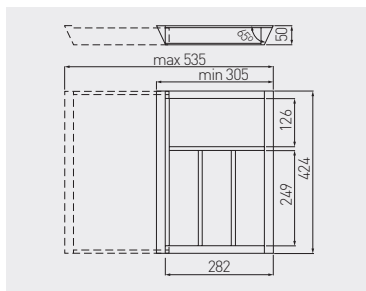

Wkład CUSTOMI A regulowany Adjustable cutlery organizer CUSTOMI A Вкладыш CUSTOMI A с возможностью регулировки

Do szuflad Modern Box i Axis L450
For Modern Box or Axis L=450 mm
Подходит для ящиков Modern Box/Axis L=450 мм

Maksymalny wysuw = 535 mm
Maximum extension = 535 mm
Максимальное выдвижение = 535 мм

				
W-CUSTOMI-60L450	424 x 305	lakier bezbarwny matowy clearcoat matt surface лак матовый бесцветный	buk beech бук	drewno buk beech wood дерево бука

Wkład CUSTOMI BIS A regulowany Adjustable cutlery organizer CUSTOMI BIS A Вкладыш CUSTOMI BIS A с возможностью регулировки

Do szuflad Modern Box i Axis L=500
For Modern Box or Axis L=500 mm
Подходит для ящиков Modern Box/Axis L=500 мм

Maksymalny wysuw = 535 mm
Maximum extension = 535 mm
Максимальное выдвижение = 535 мм

				
W-CUSTOMI-60L500	474 x 305	lakier bezbarwny matowy clearcoat matt surface лак матовый бесцветный	buk beech бук	drewno buk beech wood дерево бука