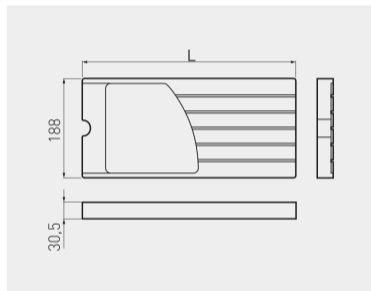

Blok KNIFI na noże

Knife block KNIFI

Вставка KNIFI для ножей

W-AKC-KNIFI-L450

405

lakier bezbarwny matowy
clearcoat matt surface
лак матовый бесцветный

buk
beech
бук

drewno buk
beech wood
дерево бука