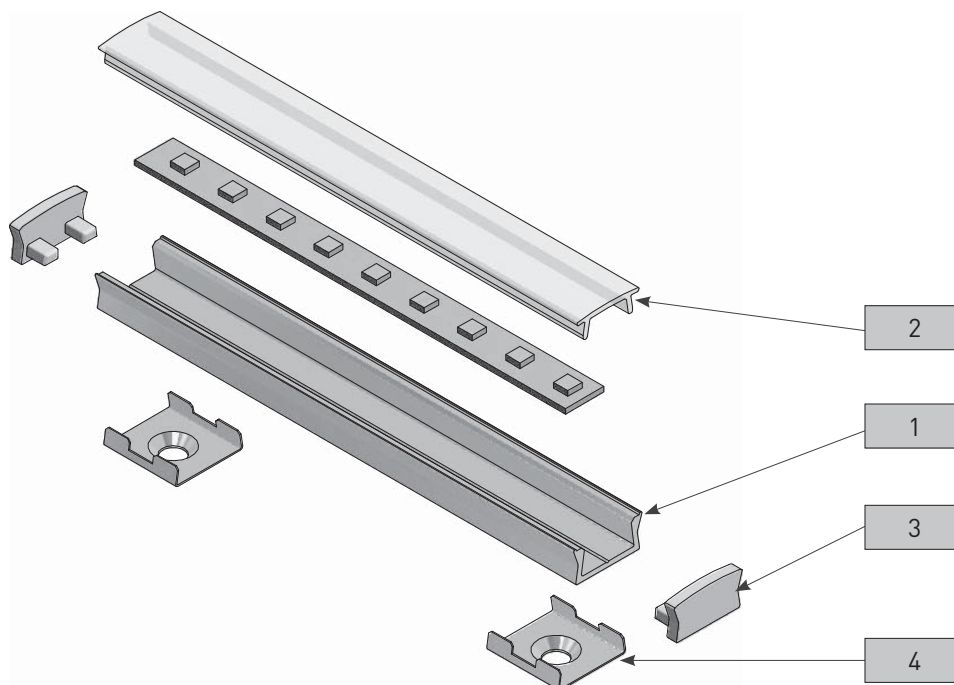

PROFIL GLAX NAKŁADANY MINI
GLAX PROFILE MINI SURFACE MOUNTED
ПРОФИЛЬ GLAX НАКЛАДНОЙ МИНИ

PARAMETRY / CHARACTERISTICS / ХАРАКТЕРИСТИКИ

AKCESORIA / ACCESSORIES / АКЦЕССУАРЫ

PAKOWANIE / PACKING / УПАКОВКА

SKŁAD ZESTAWU / SET INCLUDES / КОМПЛЕКТАЦИЯ

1

		 L mm
PA-GLAXMNK-AL		2000
PA-GLAXMNK-AL-20M		
PA-GLAXMNK-AL-10		
PA-GLAXMNK-AL-90		
PA-GLAXMNK3M-AL		3007
PA-GLAXMNK3M-AL-20M		3007
PA-GLAXMNK3M-AL-10		3007

2A

		 L mm
PA-OSMLGLAXM-00	mleczna soft white белый матовый	2000
PA-OSMLGLAXM3M-00		3007
PA-OSTRGLAXM-00	transparentna transparent прозрачная	2000
PA-OSTRGLAXM3M-00		3007