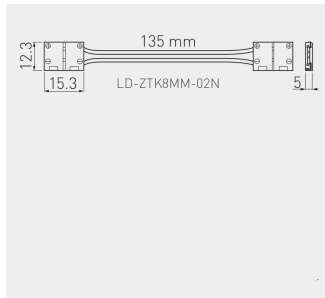

Złącza XC11 do taśm LED z przewodem 15 cm
Connector XC11 with 15 cm cord, for strips
Соединитель XC11 для лент LED, с проводом 15 см

LD-ZTK8MM-02N

LD-ZTK8MM-02N

8 mm

tworzywo
plastic