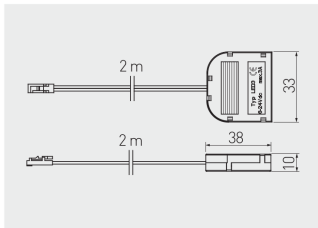

Złączka do oświetlenia ledowego z dystrybutorem, 3 gniazda
LED lamp connector with distributor, 3 sockets
Соединитель LED с распределителем, 3 гнезда

LZ-AKZ312-10N

czarny / black / чёрный

tworzywo / plastic / пластик

6-24V
DC

MAX
3A

IP 20