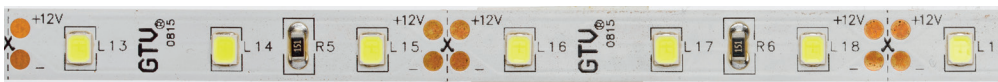

PL Taśma Flash 2835 300 LED | EN LED strip 2835, 300 leds | RU Светодиодная лента 2835, 300
| DE LED-Strip 2835, 300 LEDs | HU LED szalag 2835, 300 led

LD-2835-300-20-CB-50	750 lm/m	3200 K	5901867195128
LD-2835-300-20-ZB-50		6500 K	5901867195142
LD-2835-300-20-NE-50		5000 K	5902801006784