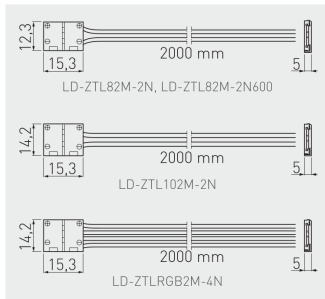

Złączka XC11 do taśm LED z przewodem 2 m
 Connector XC11 with 2 m cord, for LED strips
 Соединитель XC11 для лент LED, с проводом 2 м

LD-ZTL82M-2N	8 mm	tworzywo plastic пластик
LD-ZTL82M-2N600	8 mm / 600 LED	
LD-ZTL102M-2N	10 mm	
LD-ZTLRGB2M-4N	RGB	