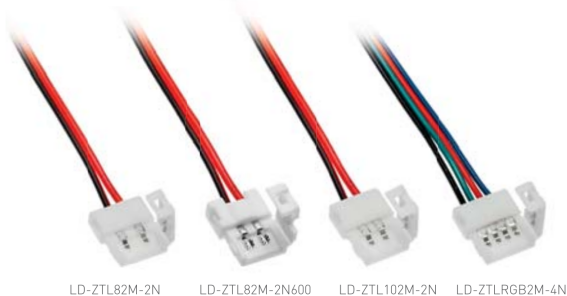

Złączka XC11 do taśm LED z przewodem 2 m
 Connector XC11 with 2 m cord, for LED strips
 Соединитель XC11 для лент LED, с проводом 2 м

LD-ZTL82M-2N	8 mm	tworzywo plastic пластик
LD-ZTL82M-2N600	8 mm / 600 LED	
LD-ZTL102M-2N	10 mm	
LD-ZTLRGB2M-4N	RGB	