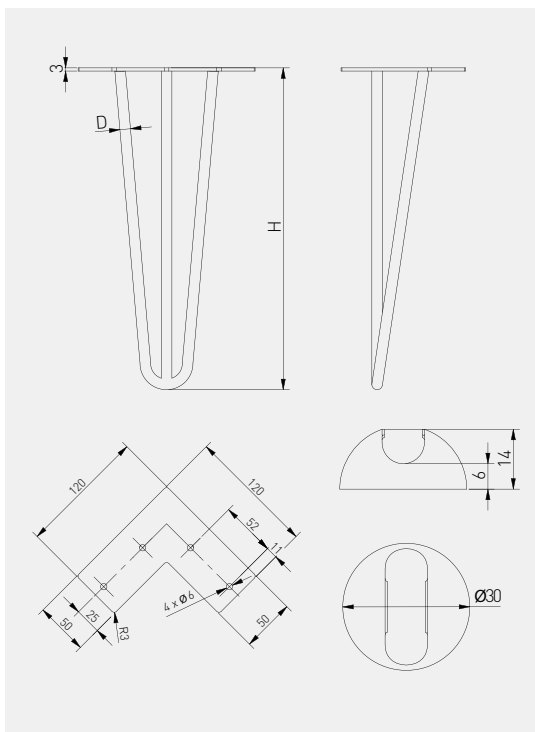

Noga ARTO – HAIRPIN
 ARTO leg – HAIRPIN
 ARTO нога – HAIRPIN

NEW

	 H mm	 ØD (mm)			
NM-ARTO-10-3R304-20M	304	Ø10	czarny mat black matt чёрный матовый	stal/tworzywo, steel/plastic, сталь/пластмасса.	4
NM-ARTO-10-3R406-20M	406				
NM-ARTO-10-3R711-20M	711				
NM-ARTO-12-3R304-20M	304	Ø12			
NM-ARTO-12-3R406-20M	406				
NM-ARTO-12-3R711-20M	711				