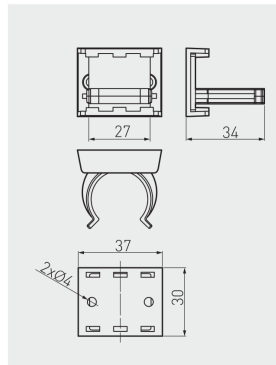

Klip do nóżki DPA  
Plinth clip DPA  
Клипса к ножке DPA

NM-KL-DPA-20

czarny / black / чёрный

tworzywo / plastic / пластмасса