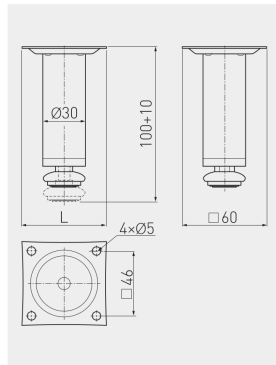

Nóżka BD-100 z regulacją
Adjustable leg BD-100
Ножка BD-100 с регулировкой

NM-BD-100-01	100 + 10	chrom / chrome / хром	stal / steel / сталь
NM-BD-100-02		satyna / satin / сатин	
NM-BD-100-05		aluminium / aluminium / алюминий	
NM-BD-100-06		stal szczotkowana / brushed steel / шлифованная сталь	