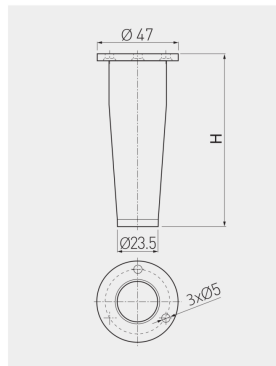

Nóżka B-103
 Leg B-103
 Ножка B-103

NM-B103-80-01	80	chrom / chrome / хром	ZnAl
NM-B103-80-06		stal szczotkowana / brushed steel / шлифованная сталь	
NM-B103-100-01	100	chrom / chrome / хром	
NM-B103-100-06		stal szczotkowana / brushed steel / шлифованная сталь	
NM-B103-120-01	120	chrom / chrome / хром	
NM-B103-120-06		stal szczotkowana / brushed steel / шлифованная сталь	