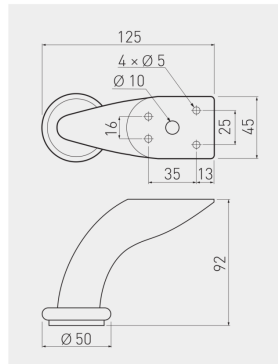

Nóżka BD-712
Leg BD-712
Ножка BD-712

NM-BD-712-M1

92

chrom / chrome / хром

stal / steel / сталь

*Dostępny na zamówienie / Available only for individual order / Доступен под заказ