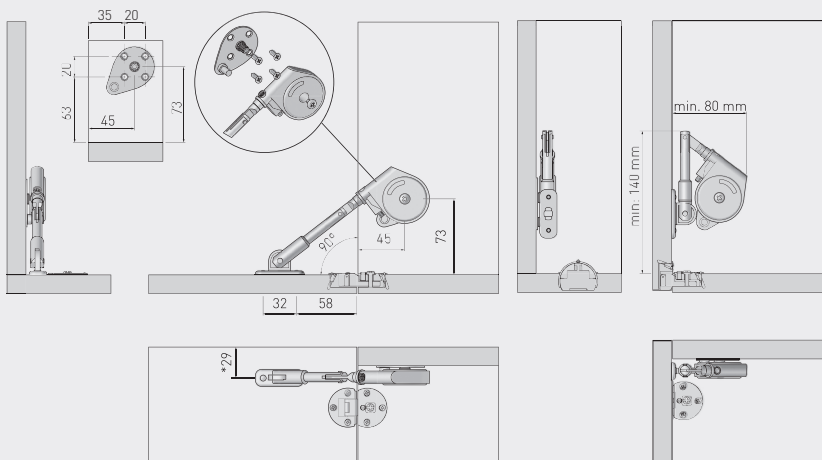

Продукт совместим с барной петлей: PD-MD-ZB

PD-MDLIFT-P1-D

szary
gray
серый

stal
steel
сталь

Orientacyjna tabela wartości doboru podnośników, w zależności od szerokości i wysokości kłapy.
 Maximum weight depending on the flap height.
 Таблица подбора амортизатора в зависимости от ширины и высоты фасада.

Wysokość Height Высота	Szerokość [mm] / Width [mm] / Ширина [мм]			
	600 mm	700 mm	800 mm	900 mm
Ilość amortyzatorów Number of lifts Количество амортизаторов				
250 mm	1	1	2	2
260 mm				
270 mm				
280 mm				
290 mm				
300 mm	2	2	2	
310 mm				
320 mm				
330 mm				
340 mm				

* Przy pełnym nатоżeniu na korpus # 18 mm

* When fully applied to the cabinet # 18 mm

* При полном соприкосновении с внутренней поверхностью стенки корпуса 18 мм