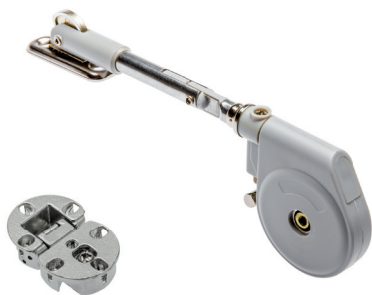

Amortyzator VIM do klap barkowych, krótki
 VIM stay lift for drop down cabinet doors - short
 Амортизатор барный, короткий VIM

Produkt kompatybilny z zawiasem barkowym: PD-MD-ZB

Compatible with flap hinge: PD-MD-ZB

Продукт совместим с барной петлей: PD-MD-ZB

PD-MDLIFT-P1-D

szary
gray
серый

stal
steel
сталь

Orientacyjna tabela wartości doboru podnośników, w zależności od szerokości i wysokości kłapy.
 Maximum weight depending on the flap height.
 Таблица подбора амортизатора в зависимости от ширины и высоты фасада.