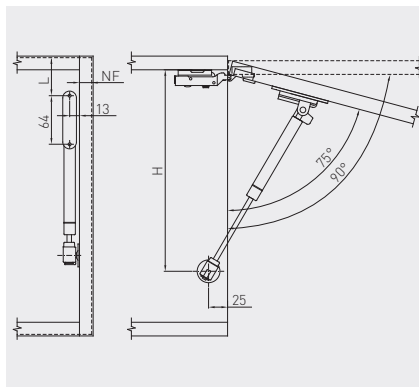

Podnośnik gazowy z amortyzatorem
Gas stay with buffer
Подъемник газовый с амортизатором

NEW

PD-GAMB050-N02	50 N	szary gray серый	stal, tworzywo steel, plastic сталь, пластмасса
PD-GAMB060-N02	60 N		
PD-GAMB080-N02	80 N		
PD-GAMB100-N02	100 N		
PD-GAMB120-N02	120 N		
PD-GAMB150-N02	150 N	biały white белый	
PD-GAMB050-N10	50 N		
PD-GAMB060-N10	60 N		
PD-GAMB080-N10	80 N		
PD-GAMB100-N10	100 N		
PD-GAMB120-N10	120 N		
PD-GAMB150-N10	150 N	antracyt anthracite антрацит	
PD-GAMB050-N60	50 N		
PD-GAMB060-N60	60 N		
PD-GAMB080-N60	80 N		
PD-GAMB100-N60	100 N		
PD-GAMB120-N60	120 N		
PD-GAMB150-N60	150 N		

Kąt otwarcia drzwi Door opening angle Угол открывания дверей	H (mm)	L (mm)
75°	265	65
90°	245	50

Kąt otwarcia drzwi Door opening angle Угол открывания дверей	Siła podnośnika Lift force Мощность подъемника	Wysokość drzwi (mm) / Door height (mm) / Высота дверцы (мм)			
		300	400	500	600
Waga drzwi (kg) / Door weight (kg) / Вес дверцы (кг)					
<p>75°</p>	50 N	1.6	1.2	1.0	0.8
	60 N	2.0	1.5	1.2	1.0
	80 N	2.7	2.0	1.6	1.4
	100 N	3.4	2.6	2.0	1.7
	120 N	4.1	3.1	2.5	2.0
<p>90°</p>	150 N	4.7	3.5	2.9	2.4
	50 N	1.5	1.1	0.9	0.7
	60 N	1.8	1.3	1.1	0.9
	80 N	2.4	1.8	1.4	1.2
	100 N	3.0	2.2	1.8	1.5
	120 N	3.6	2.7	2.1	1.8
	150 N	4.1	3.2	2.3	2.1