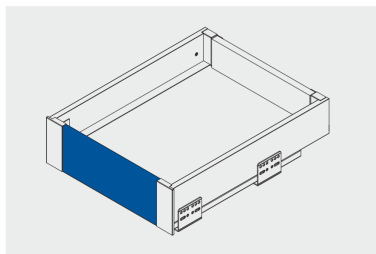

Panel przedni do szuflady wewnętrznej niskiej
 Front panel for low inside drawer
 Передняя панель для низкого внутреннего ящика

	 H mm	 L mm		
PB-AXISPRO-PANELWEW-110-10	110	1200	antracyt anthracite антрацитовый	stal steel сталь
PB-AXISPRO-PANELWEW-110			biały white белый	

Panel przedni + reling do szuflady wewnętrznej średniej
 Front panel + railing for medium internal drawer
 Передняя панель + перила для среднего внутреннего ящика

	 H mm	 L mm		
PB-AXISPRO-PANELWEW-95R	95	1200	antracyt anthracite антрацитовый	stal steel сталь
PB-AXISPRO-PANELWEW-95R-10			biały white белый	