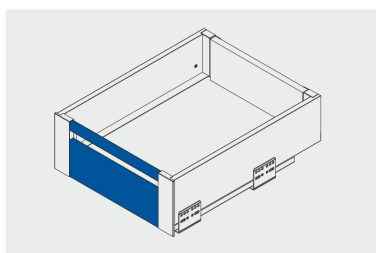

Panel przedni do szuflady wewnętrznej niskiej
 Front panel for low inside drawer
 Передняя панель для низкого внутреннего ящика

	 H mm	 L mm		
PB-AXISPRO-PANELWEW-110-10	110	1200	antracyt anthracite антрацитовый	stal steel сталь
PB-AXISPRO-PANELWEW-110			biały white белый	

Panel przedni + reling do szuflady wewnętrznej średniej
 Front panel + railing for medium internal drawer
 Передняя панель + перила для среднего внутреннего ящика

	 H mm	 L mm		
PB-AXISPRO-PANELWEW-95R	95	1200	antracyt anthracite антрацитовый	stal steel сталь
PB-AXISPRO-PANELWEW-95R-10			biały white белый	