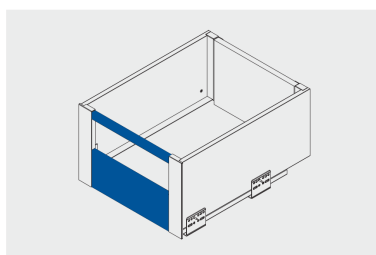

Panel przedni + reling do szuflady wewnętrznej wysokiej  
 Front panel + railing for the high internal drawer  
 Передняя панель + перила для высокого внутреннего ящика

		 H mm	 L mm		
PB-AXISPRO-PANELWEW-110R		110	1200	antracyt anthracite антрацитовый	stal steel сталь
PB-AXISPRO-PANELWEW-110R-10				biały white белый	

Panel przedni + reling do szuflady wewnętrznej bardzo wysokiej  
 Front panel + railing for the very high internal drawer  
 Передняя панель + перила для очень высокого внутреннего ящика

		 H mm	 L mm		
PB-AXISPRO-PANELWEW-110R		110	1200	antracyt anthracite антрацитовый	stal steel сталь
PB-AXISPRO-PANELWEW-110R-10				biały white белый	