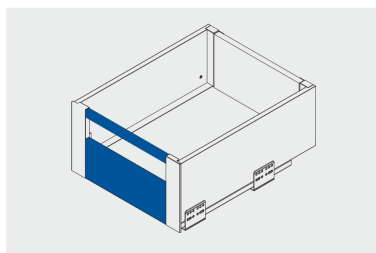

Panel przedni + reling do szuflady wewnętrznej wysokiej  
 Front panel + railing for the high internal drawer  
 Передняя панель + перила для высокого внутреннего ящика

		 H mm	 L mm		
PB-AXISPRO-PANELWEW-110R		110	1200	antracyt anthracite антрацитовый	stal steel сталь
PB-AXISPRO-PANELWEW-110R-10				biały white белый	

Panel przedni + reling do szuflady wewnętrznej bardzo wysokiej  
 Front panel + railing for the very high internal drawer  
 Передняя панель + перила для очень высокого внутреннего ящика

		 H mm	 L mm		
PB-AXISPRO-PANELWEW-110R		110	1200	antracyt anthracite антрацитовый	stal steel сталь
PB-AXISPRO-PANELWEW-110R-10				biały white белый	