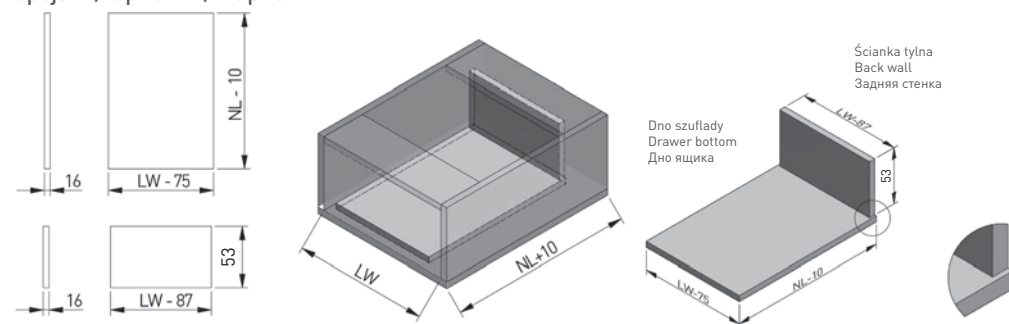

WYMIARY MONTAŻOWE / MOUNTING DIMENSIONS / УСТАНОВОЧНЫЕ РАЗМЕРЫ

NL	B
450	443
500	493

Uwagi montażowe / mounting information / Техническое примечание:

Dla prawidłowego działania szuflady jej szerokość nie może przekraczać długości nominalnej prowadnicy.
 For proper drawer operation, the width of the drawer can not exceed the nominal slide length.
 Для правильной работы направляющей рекомендованная ширина ящика не должна превышать номинальной длины направляющей.

WYMIARY MONTAŻOWE / MOUNTING DIMENSIONS / УСТАНОВОЧНЫЕ РАЗМЕРЫ НИЗКОГО ЯЩИКА

WYMIARY ELEMENTÓW SZUFLADY Z PŁYTY 16 MM / DRAWER ELEMENTS DIMENSIONS FOR 16 MM BOARD /
РАЗМЕРЫ ЭЛЕМЕНТОВ ЯЩИКА ИЗ ДСП 16 ММ

Wymiary elementów szuflady dla płyty 16 mm / Mounting dimensions of drawer back and bottom for 16 mm board /
Монтажные размеры задней стенки и дна ящика для плиты 16 мм

Орcja 1 / Option 1 / Вариант 1

Орcja 2 / Option 2 / Вариант 2

LW – Wewnętrzna szerokość korpusu / Internal body width / Внутренняя ширина корпуса
NL – Długość nominalna prowadnicy / Nominal slide length bearings / номинальная длина