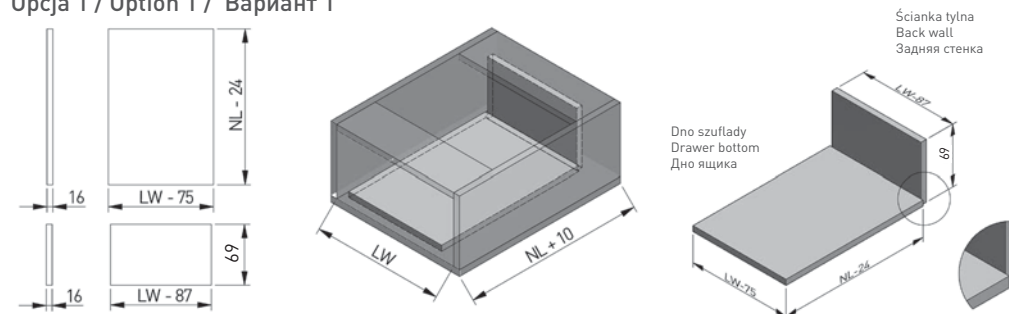

WYMIARY ELEMENTÓW SZUFLADY Z PŁYTY 16 MM / DRAWER ELEMENTS DIMENSIONS FOR 16 MM BOARD /
РАЗМЕРЫ ЭЛЕМЕНТОВ ЯЩИКА ИЗ ДСП 16 ММ

Wymiary elementów szuflady dla płyty 16 mm / Mounting dimensions of drawer back and bottom for 16 mm board /
Монтажные размеры задней стенки и дна ящика для плиты 16 мм

Орcja 1 / Option 1 / Вариант 1