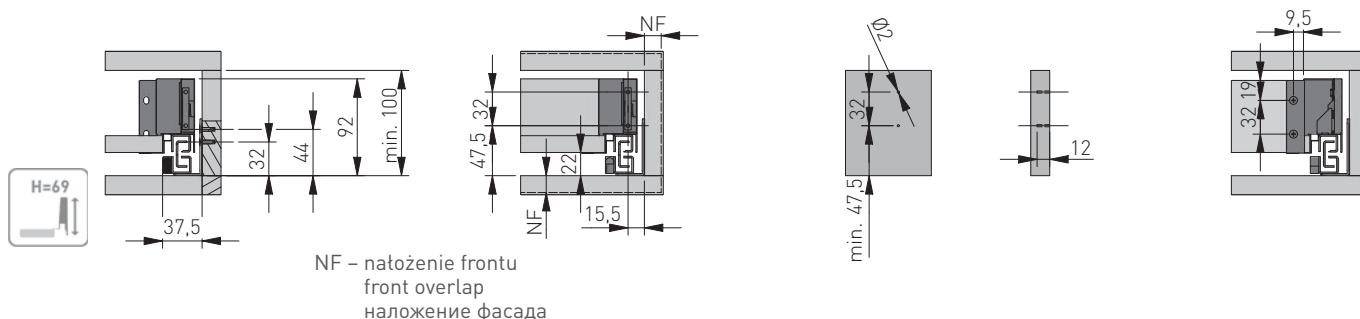

WYMIARY MONTAŻOWE / MOUNTING DIMENSIONS / УСТАНОВОЧНЫЕ РАЗМЕРЫ

NL	B
450	443
500	493

Uwagi montażowe / mounting information / Техническое примечание:

Dla prawidłowego działania szuflady jej szerokość nie może przekraczać długości nominalnej prowadnicy.
 For proper drawer operation, the width of the drawer can not exceed the nominal slide length.
 Для правильной работы направляющей рекомендованная ширина ящика не должна превышать номинальной длины направляющей.

WYMIARY MONTAŻOWE / MOUNTING DIMENSIONS / УСТАНОВОЧНЫЕ РАЗМЕРЫ НИЗКОГО ЯЩИКА

WYMIARY ELEMENTÓW SZUFLADY Z PŁYTY 16 MM / DRAWER ELEMENTS DIMENSIONS FOR 16 MM BOARD /
РАЗМЕРЫ ЭЛЕМЕНТОВ ЯЩИКА ИЗ ДСП 16 ММ

LW – Wewnętrzna szerokość korpusu / Internal body width / Внутренняя ширина корпуса
NL – Długość nominalna prowadnicy / Nominal slide length bearings / номинальная длина