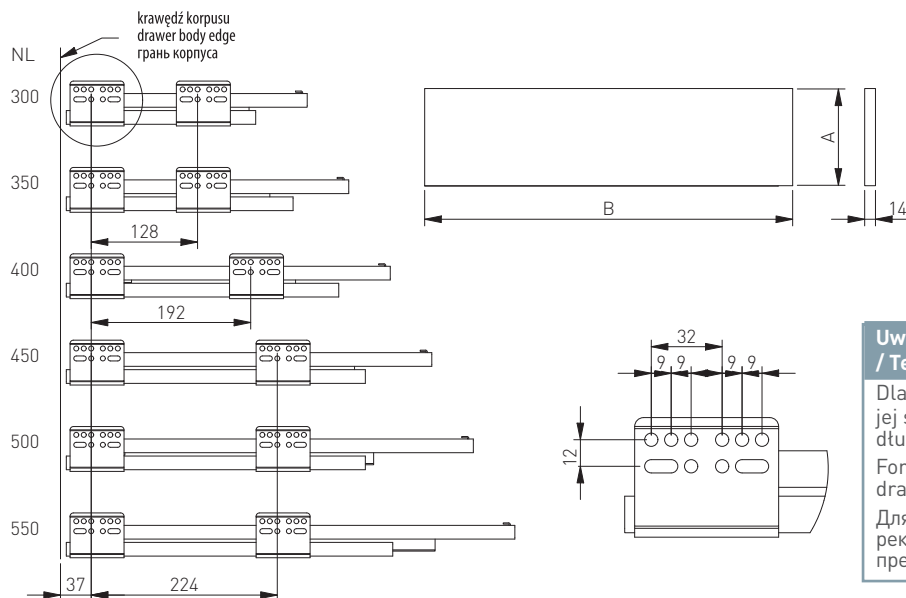

WYMIARY MONTAŻOWE / MOUNTING DIMENSIONS / УСТАНОВОЧНЫЕ РАЗМЕРЫ

NL	B
450	443
500	493

Uwagi montażowe / mounting information / Техническое примечание:

Dla prawidłowego działania szuflady jej szerokość nie może przekraczać długości nominalnej prowadnicy.
 For proper drawer operation, the width of the drawer can not exceed the nominal slide length.
 Для правильной работы направляющей рекомендованная ширина ящика не должна превышать номинальной длины направляющей.

WYMIARY MONTAŻOWE / MOUNTING DIMENSIONS / УСТАНОВОЧНЫЕ РАЗМЕРЫ НИЗКОГО ЯЩИКА

WYMIARY ELEMENTÓW SZUFLADY Z PŁYTY 16 MM / DRAWER ELEMENTS DIMENSIONS FOR 16 MM BOARD /
РАЗМЕРЫ ЭЛЕМЕНТОВ ЯЩИКА ИЗ ДСП 16 ММ

LW – Wewnętrzna szerokość korpusu / Internal body width / Внутренняя ширина корпуса
NL – Długość nominalna prowadnicy / Nominal slide length bearings / номинальная длина