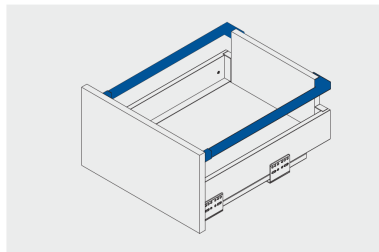

Reling wzdłużny kwadratowy
 Square longitudinal railing
 Квадратные продольные перила

PB-AXISPRO-RELKW300	300	antracyt anthracite антрацитовый	stal steel сталь
PB-AXISPRO-RELKW350	350		
PB-AXISPRO-RELKW400	400		
PB-AXISPRO-RELKW450	450		
PB-AXISPRO-RELKW500	500		
PB-AXISPRO-RELKW550	550		
PB-AXISPRO-RELKW300-10	300	biały white белый	
PB-AXISPRO-RELKW350-10	350		
PB-AXISPRO-RELKW400-10	400		
PB-AXISPRO-RELKW450-10	450		
PB-AXISPRO-RELKW500-10	500		
PB-AXISPRO-RELKW550-10	550		