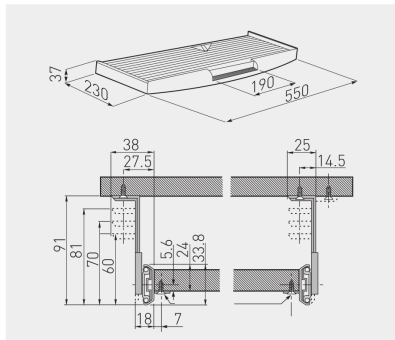

Półka pod klawiaturę z podkładką na myszkę
Keyboard shelf with mouse pad
Полка для клавиатуры с подставкой для мыши

PU-KEYM27-20

czarny / black / чёрны

tworzywo
plastic

PU-KEYM27-60

szary / gray / серый

пластмасса

x 10