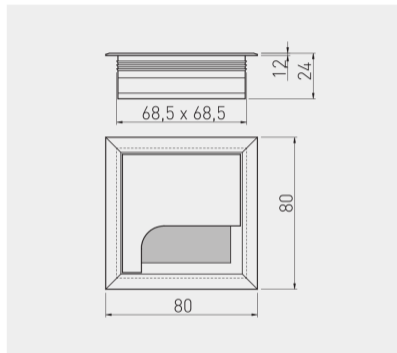

Przepust MERIDA 80  
 Desk cable outlet MERIDA 80  
 Пропуск для кабеля MERIDA 80

LB-K80X80-05	80 x 80	aluminium / aluminium / алюминий	aluminium aluminium алюминий
LB-K80X80-20		czarny / black / чёрный	