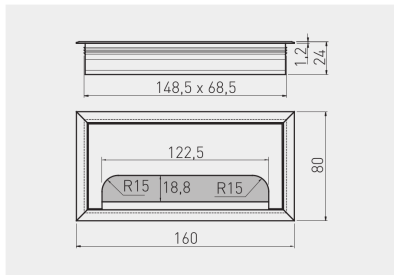

Przepust MERIDA 160
 Desk cable outlet MERIDA 160
 Пропуск для кабеля MERIDA 160

LB-80X160-05	80 x 160	aluminium / aluminium / алюминий	aluminium aluminium алюминий
LB-80X160-20		czarny / black / чёрный	