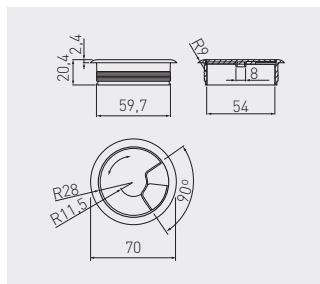

Przepust PLF
 Desk cable grommet PLF
 Пропуск для кабеля PLF

PM-PLFI60-02	satyna / satin / сатин	tworzywo plastic пластмасса
PM-PLFI60-05	aluminium / aluminium / алюминий	
PM-PLFI60-10	biały / white / белый	
PM-PLFI60-20	czarny / black / чёрный	
PM-PLFI60-30	popiel / gray / серый	
PM-PLFI60-41	olcha / alder / ольха	
PM-PLFI60-42	grusza / pear / груша	
PM-PLFI60-43	jasny brąz / light brown / светло-коричневый	
PM-PLFI60-44	buk / beech / бук	
PM-PLFI60-45	orzech / walnut / цвет орех	
PM-PLFI60-46	rustikal / rustical / рустикал	
PM-PLFI60-47	buk / beech / бук	
PM-PLFI60-48	mahoń / mahogany / красное дерево	
PM-PLFI60-49	klon / maple / клен	
PM-PLFI60-50	beż / beige / бежевый	
PM-PLFI60-51	kalwados / calvados / кальяводос	
PM-PLFI60-52	wiśnia / cherry / вишня	
PM-PLFI60-58	wenge / venge / венге	