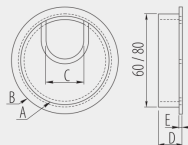

Przepust LBF
Desk cable grommet LBF
Пропуск для кабеля LBF

∅	A	B	C	D	E
60	56	68	24	15	2
80	76	90	24	15	2

PM-LBFI60-01	60	chrom / chrome / хром	ZnAl
PM-LBFI60-02		satyna / satin / сатин	
PM-LBFI60-05		aluminium / aluminium / алюминий	
PM-LBFI60-06		stal szcztokowana / brushed steel / шлифованная сталь	
PM-LBFI80-01	80	chrom / chrome / хром	
PM-LBFI80-02		satyna / satin / сатин	
PM-LBFI80-05		aluminium / aluminium / алюминий	
PM-LBFI80-06		stal szcztokowana / brushed steel / шлифованная сталь	

x 144