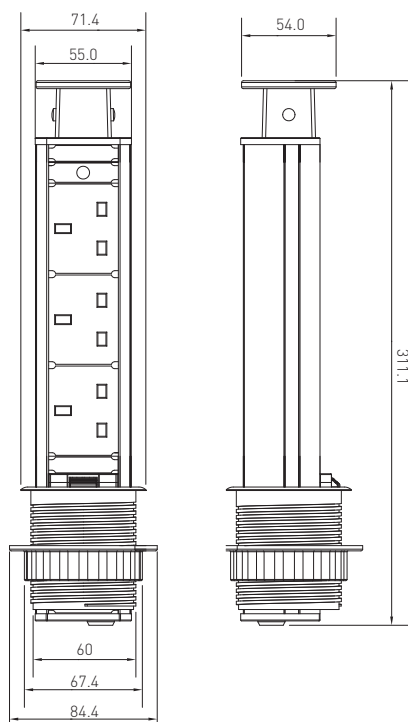

**PL** Przedłużacz biurkowy wpuszczany okrągły (gniazdo UK)

**EN** Pull-out power socket - round

**RU** Выдвижной настольный удлинитель, круглый

AE-BPW3UK60-20	metal, metal, металл	czarny, black, черный
AE-BPW3UK60-80	tworzywo, plastic, пластмасса	srebrny, silver, серебристый

Rysunek techniczny produktu | Product technical drawing | технический чертеж

Przykładowa aranżacja | examples of arrangements | Применение