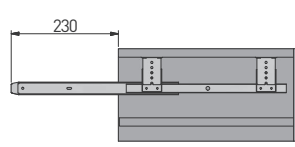

PAKOWANIE / PACKING / УПАКОВКА

x 30

INFORMACJE DODATKOWE / ADDITIONAL INFORMATION / ДОПОЛНИТЕЛЬНАЯ ИНФОРМАЦИЯ

PROWADNICA L i P + KPL WKREŹÓW
 DRAWER SLIDE L and R + SCREW SET
 НАПРАВЛЯЮЩАЯ Л и П + САМОРЕЗЫ

NL mm	
360	PK-0-000-027

NL = długość nominalna prowadnicy
 nominal slide length
 номинальная длина
 направляющей

NL = długość nominalna prowadnicy
nominal slide length
номинальная длина направляющей

SKL = głębokość szuflady
drawer depth
глубина ящика