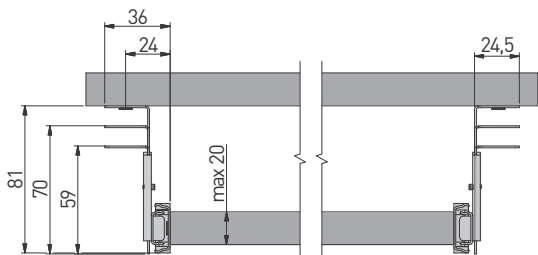

PAKOWANIE / PACKING / УПАКОВКА

x 30

INFORMACJE DODATKOWE / ADDITIONAL INFORMATION / ДОПОЛНИТЕЛЬНАЯ ИНФОРМАЦИЯ

PROWADNICA L i P + KPL WKREŹÓW
 DRAWER SLIDE L and R + SCREW SET
 НАПРАВЛЯЮЩАЯ Л и П + САМОРЕЗЫ

NL mm	
360	PK-0-000-027

NL = długość nominalna prowadnicy
 nominal slide length
 номинальная длина
 направляющей

NL = długość nominalna prowadnicy
nominal slide length
номинальная длина направляющей

SKL = głębokość szuflady
drawer depth
глубина ящика

rozstaw otworów montażowych
mounting dimensions
монтажные отверстия