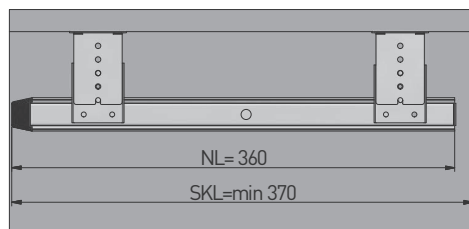

Prowadnica kulkowa do półki pod klawiaturę H27
Ball bearing slides for keyboard H27
Шариковая направляющая для полки под клавиатуру H27

PARAMETRY / CHARACTERISTICS / ХАРАКТЕРИСТИКИ

H 27	PARTIAL	5 KG	NL 360
STEEL	ZINC PLATED	3D	

PAKOWANIE / PACKING / УПАКОВКА

x 30

INFORMACJE DODATKOWE / ADDITIONAL INFORMATION / ДОПОЛНИТЕЛЬНАЯ ИНФОРМАЦИЯ

PROWADNICA L i P + KPL WKREŹÓW
 DRAWER SLIDE L and R + SCREW SET
 НАПРАВЛЯЮЩАЯ Л и П + САМОРЕЗЫ

NL mm	
360	PK-0-000-027

NL = długość nominalna prowadnicy
 nominal slide length
 номинальная длина
 направляющей

NL = długość nominalna prowadnicy
nominal slide length
номинальная длина направляющей

SKL = głębokość szuflady
drawer depth
глубина ящика