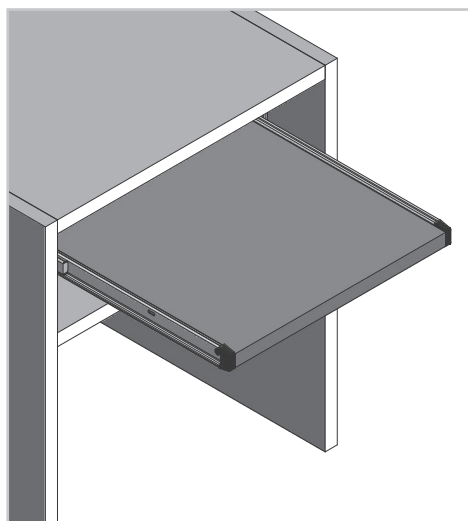

Prowadnica kulkowa do półki pod klawiaturę H27
Ball bearing slides for keyboard H27
Шариковая направляющая для полки под клавиатуру H27

PARAMETRY / CHARACTERISTICS / ХАРАКТЕРИСТИКИ

H 27	PARTIAL	5 KG	NL 360
STEEL	ZINC PLATED	3D	

PAKOWANIE / PACKING / УПАКОВКА

x 30

INFORMACJE DODATKOWE / ADDITIONAL INFORMATION / ДОПОЛНИТЕЛЬНАЯ ИНФОРМАЦИЯ

PROWADNICA L i P + KPL WKREŹÓW
 DRAWER SLIDE L and R + SCREW SET
 НАПРАВЛЯЮЩАЯ Л и П + САМОРЕЗЫ

NL mm	
360	PK-0-000-027

NL = długość nominalna prowadnicy
 nominal slide length
 номинальная длина
 направляющей

NL = długość nominalna prowadnicy
nominal slide length
номинальная длина направляющей

SKL = głębokość szuflady
drawer depth
глубина ящика