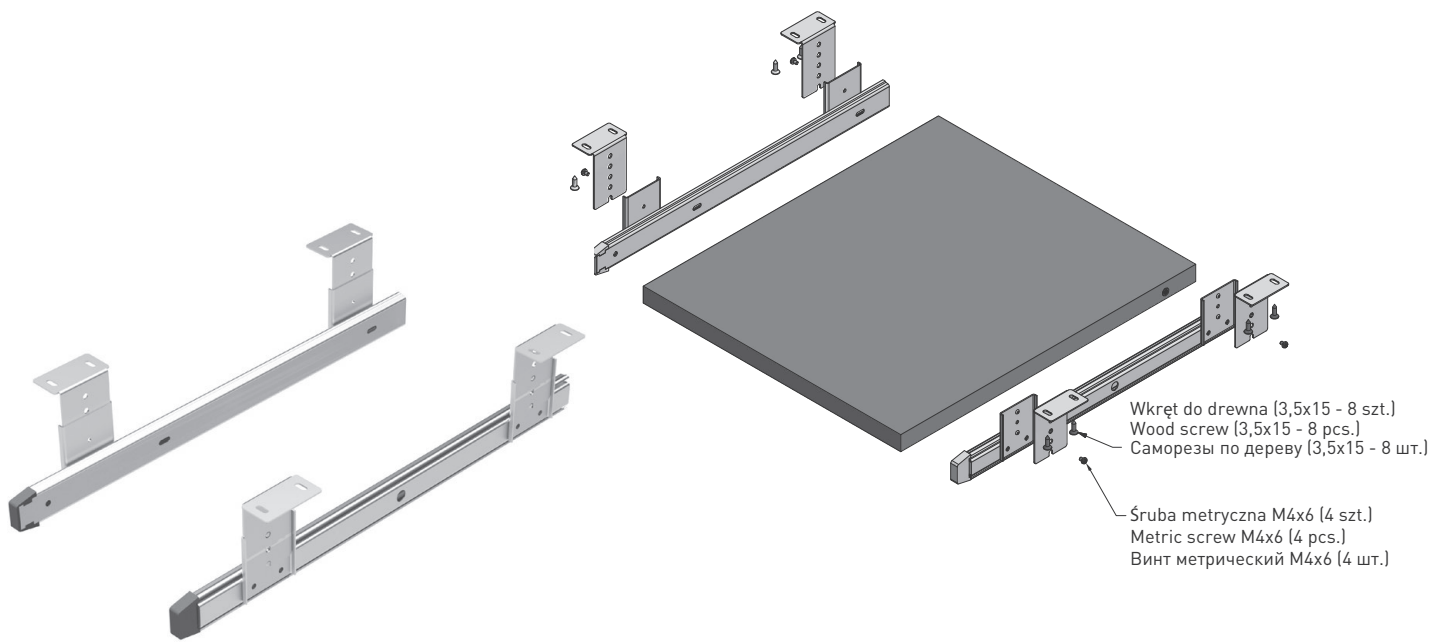

Prowadnica kulkowa do półki pod klawiaturę H27
Ball bearing slides for keyboard H27
Шариковая направляющая для полки под клавиатуру H27

PARAMETRY / CHARACTERISTICS / ХАРАКТЕРИСТИКИ

H 27	PARTIAL	5 KG	NL 360
STEEL	ZINC PLATED	3D	

PAKOWANIE / PACKING / УПАКОВКА

x 30

INFORMACJE DODATKOWE / ADDITIONAL INFORMATION / ДОПОЛНИТЕЛЬНАЯ ИНФОРМАЦИЯ

PROWADNICA L i P + KPL WKREŹÓW
 DRAWER SLIDE L and R + SCREW SET
 НАПРАВЛЯЮЩАЯ Л и П + САМОРЕЗЫ

NL mm	
360	PK-0-000-027

NL = długość nominalna prowadnicy
 nominal slide length
 номинальная длина
 направляющей

NL = długość nominalna prowadnicy
nominal slide length
номинальная длина направляющей

SKL = głębokość szuflady
drawer depth
глубина ящика

rozstaw otworów montażowych
mounting dimensions
монтажные отверстия