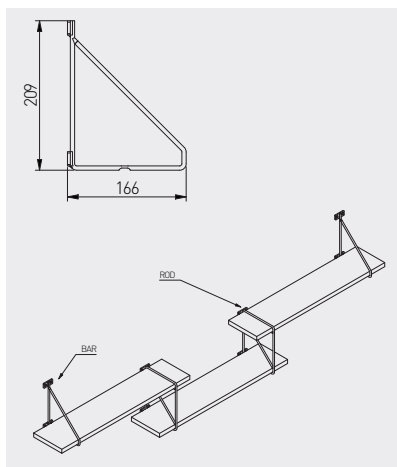

Podpórka pod półkę BAR
Shelf support BAR
Полкодержатель BAR

			
PP-BAR-20M	czarny / black / чёрный	stal / steel / сталь	20