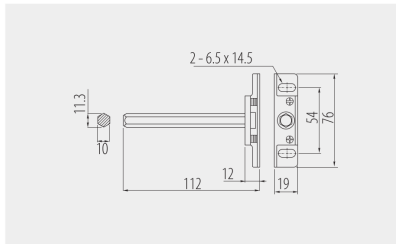

Podpórka SMART
Shelf support SMART
Полкодержатель SMART

PP-SMART-000

srebrny / silver / серебристый

stal / steel / сталь

WOOD

BOARD

x 100