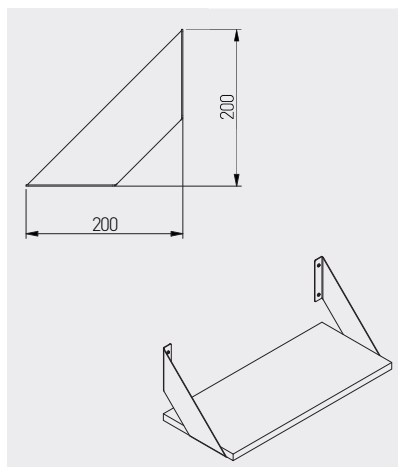

Podpórka pod półkę FLAT
 Shelf support FLAT
 Полкодержатель FLAT

PP-FLAT-20M

czarny / black / чёрный

stal / steel / сталь

15