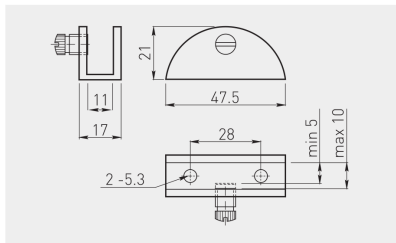

Podpórka HS2
Shelf support HS2
Полкодержатель HS2

PP-HS2710-01

chrom / chrome / хром

ZnAl

GLASS

x 300