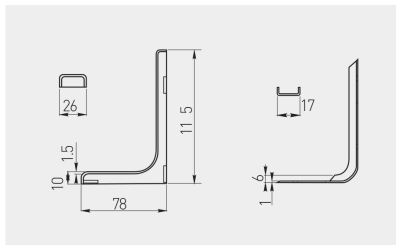

Podpórka WS12  
Shelf support bracket WS12  
Полкодержатель WS12

WB-WS-12-001	120	8 / 2 szt. 8 / 2 pcs. 8 / 2 шт.	chrom / chrome / хром	tworzywo plastic пластмасса
WB-WS-12-010			biały / white / белый	
WB-WS-12-020			czarny / black / чёрный	
WB-WS-12-030			brąz / brown / коричневый	
WB-WS-12-031			ciemny brąz / dark brown / темно-коричневый	
WB-WS-12-032			jasny brąz / light brown / светло-коричневый	
WB-WS-12-033			kalwados / calvados / кальвадос	
WB-WS-12-060				