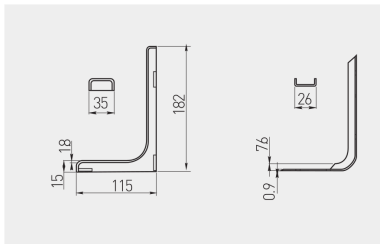

Podpórka WS18
Shelf support bracket WS18
Полкодержатель WS18

WB-WS-18-001	180	9,5 / 2 szt. 9,5 / 2 pcs. 9,5 / 2 шт.	chrom / chrome / хром	tworzywo plastic пластмасса
WB-WS-18-010	180		biały / white / белый	
WB-WS-18-020	180		czarny / black / чёрный	
WB-WS-18-030	180		brąz / brown / коричневый	
WB-WS-18-031	180		ciemny brąz / dark brown / темно-коричневый	
WB-WS-18-032	180		jasny brąz / light brown / светло-коричневый	
WB-WS-18-033	180		kalwados / calvados / кальвадос	
WB-WS-18-060	180		szary / gray / серый	