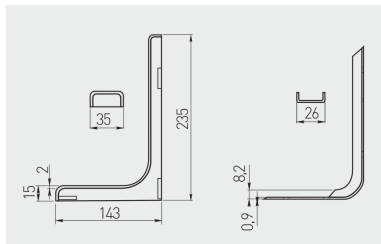

Podpórka WS24  
Shelf support bracket WS24  
Полкодержатель WS24

WB-WS-24-010	240	11 / 2 szt. 11 / 2 pcs	biały / white / белый	tworzywo plastic пластмасса
WB-WS-24-020	240	11 / 2 шт.	czarny / black / чёрный	